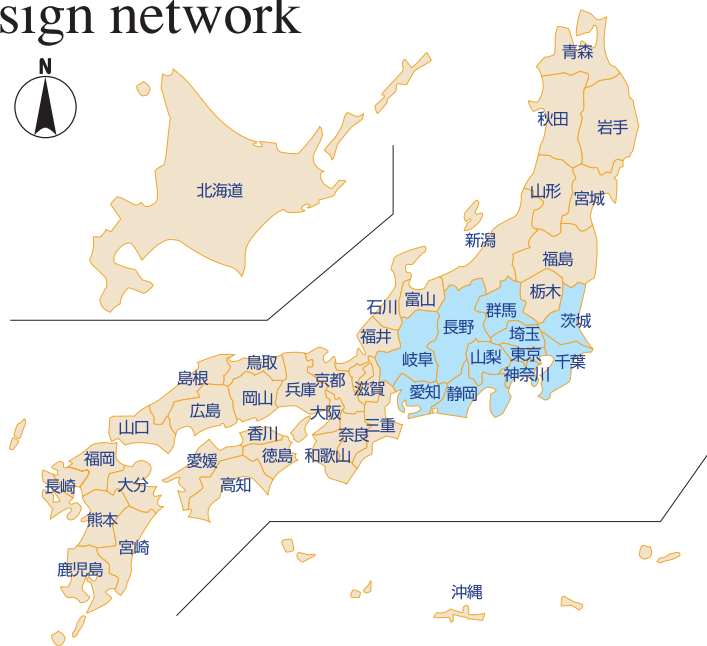

工事エリア

sign network

施工実績

シーズンセレクト
静岡県浜松市内外数店舗

ディック
静岡県内全店舗

東京競馬場

星が丘テラス
名古屋

スポーツクラブ
「リ・プレオン」
埼玉