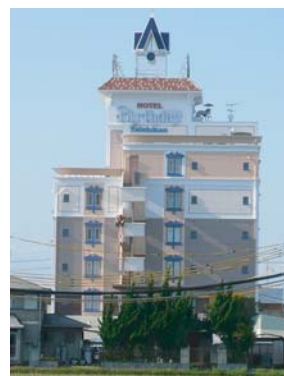

Design Lab inc.

株式会社 デザインラボ

社 名	株式会社 デザインラボ	
代 表 者	代表取締役 荻谷 伊	
所 在 地	■本 社 〒501-6023 岐阜県各務原市川島小網町2146-42 TEL. 0586-89-4341 FAX. 0586-89-4547 E-mail: ask@designlab.co.jp H.P www.designlab.co.jp	
社 員 数	20名	
	職長	2名
	高所作業車運転技能講習	4名
	小型移動クレーン技能講習	2名
	足場組立等主任者	2名
	屋外広告物講習	1名
	2級技能検定	1名
	玉掛	3名
主 要 設 備	高所作業車	1台
	高所作業車 12M	1台
	〃 16.5M(屈伸式)	1台
	ユニック	1台
	平トラック	1台
	他車両	6台
	溶接機 アルゴン・半自動・ スポット・ウエルダー・自動かな	
	場内クレーン	
	ラミネーター	1台
	カッティングプロッター・グリットタイプ	
	ミマキ (1300mm幅)	1台
	ムトウ (1200mm幅)	1台
	インクジェットプリンター	
	・ラミレスグランデミニ	1台
	・JV33-130	1台
	レーザー加工機 (LaserPro Gaia)	1台
	3D DNCルーターRS1225 (1200×2400)	1台
加 入 保 険	請負業者賠償責任保険 受託者賠償責任保険 生産物賠償責任保険 (PL法) 労災保険	

工事エリア

sign network

施工実績

車両ラッピング

イオン

ベストブライダル伊勢山

名駅イルミネーション

ホテルバースデー

ケーヨー02

イオン

ベストブライダル伊勢山